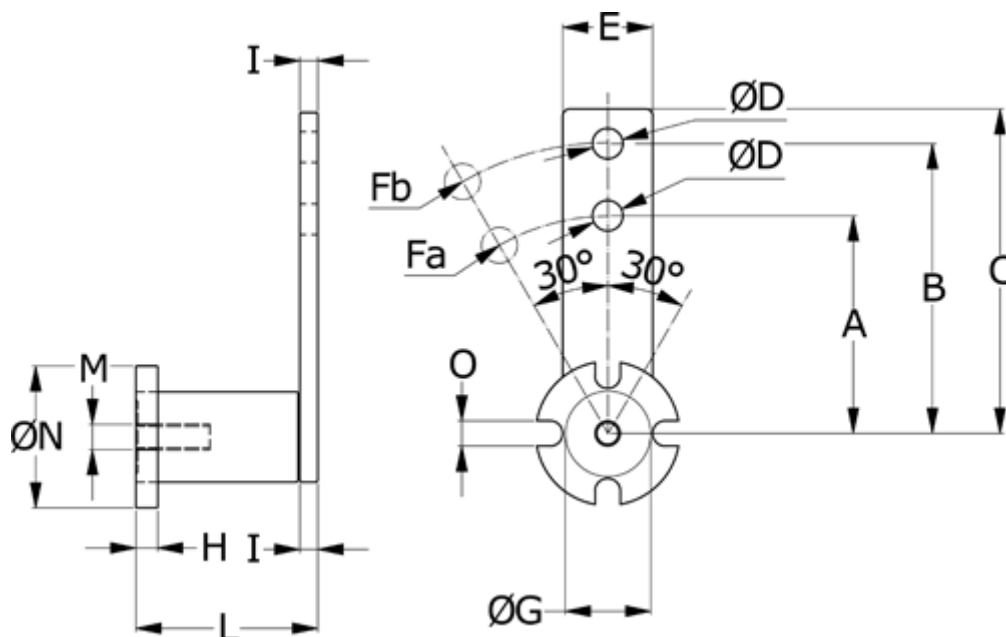

Varenummer: 6702318

Beskrivelse: Strammearm type CEZ 18 el-galvaniseret

Mål

A	= 80	L	= 77.0
B	= 100	M	= M10x30
C	= 115.0	O	= 9
E	= 35	V	= M6
fa	= 425	ØD	= 10.5
Fb (N)	= 340	ØG	= 35
H	= 10	ØN	= 60
I	= 6		